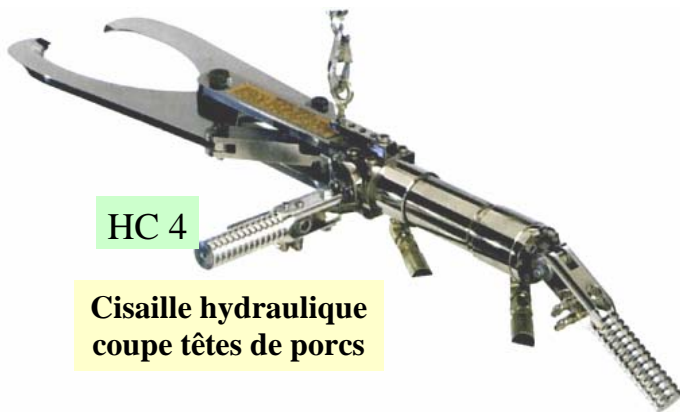

Coupe cornes hydraulique à lames incurvée

Cisaille hydraulique coupe pattes GB

Cisaille hydraulique sternum moutons / veaux

Lève panne

Cisaille hydraulique coupe cornes / pattes GB

Cisaille hydraulique coupe têtes de porcs

Cisaille hydraulique coupe pattes de porcs

Cisaille hydraulique coupe pattes ovins

Scie à sternum GB électrique ; pneumatique ; hydraulique

Scie circulaire électrique tri 42 V

Coupe rosette

Z.A. la Fouquerie
72300 SABLE / Sarthe
Tél. 02 43 92 16 22
Fax. 02 43 92 17 36
www.sceria.fr

BM 5 SB

BM 5 SDB

Scies de fente carcasses
(5 modèles : GB ; veaux ; porcs)

77 Air

Scies circulaires pneumatiques
(8 modèles - lames Ø 102 à 305mm)

SC 650

HKM 1

HSC 800

HKM 4

Scies circulaires hydrauliques
(5 modèles - lames Ø 165 à 305mm)

Turbo 3

Dépouilleur

Turbo Trim

Couteaux circulaires

Affûteuse