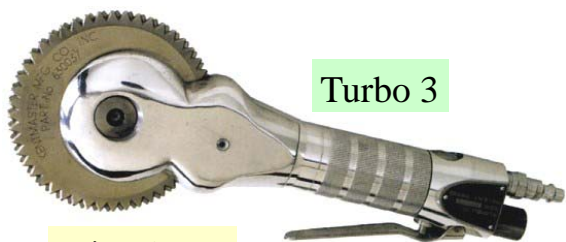

Cisaille hydraulique coupe pattes de porcs

Cisaille hydraulique coupe pattes ovins

Scie à sternum GB électrique ; pneumatique ; hydraulique

Scie circulaire électrique tri 42 V

Coupe rosette

Z.A. la Fouquerie
72300 SABLE / Sarthe
Tél. 02 43 92 16 22
Fax. 02 43 92 17 36
www.sceria.fr

BM 5 SB

BM 5 SDB

Scies de fente carcasses
(5 modèles : GB ; veaux ; porcs)

77 Air

Scies circulaires pneumatiques
(8 modèles - lames Ø 102 à 305mm)

SC 650

HKM 1

HSC 800

HKM 4

Scies circulaires hydrauliques
(5 modèles - lames Ø 165 à 305mm)

Turbo 3

Dépouilleur

Turbo Trim

Couteaux circulaires

Affûteuse