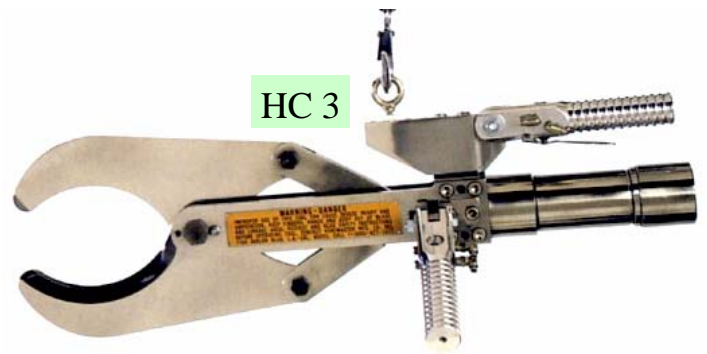

Coupe cornes hydraulique à lames incurvée

Cisaille hydraulique coupe pattes GB

Cisaille hydraulique sternum moutons / veaux

Lève panne

Cisaille hydraulique coupe cornes / pattes GB

Cisaille hydraulique coupe têtes de porcs

Cisaille hydraulique coupe pattes de porcs

Cisaille hydraulique coupe pattes ovins

Scie à sternum GB électrique ; pneumatique ; hydraulique

Scie circulaire électrique tri 42 V

Coupe rosette

Z.A. la Fouquerie
72300 SABLE / Sarthe
Tél. 02 43 92 16 22
Fax. 02 43 92 17 36
www.sceria.fr

BM 5 SB

BM 5 SDB

Scies de fente carcasses
(5 modèles : GB ; veaux ; porcs)

77 Air

Scies circulaires pneumatiques
(8 modèles - lames Ø 102 à 305mm)

SC 650

HKM 1

HSC 800

HKM 4

Scies circulaires hydrauliques
(5 modèles - lames Ø 165 à 305mm)

Turbo 3

Dépouilleur

Turbo Trim

Couteaux circulaires

Affûteuse