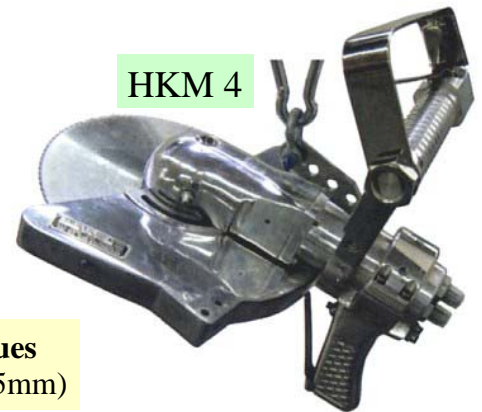

Cisaille hydraulique coupe pattes de porcs

Cisaille hydraulique coupe pattes ovins

Scie à sternum GB électrique ; pneumatique ; hydraulique

Scie circulaire électrique tri 42 V

Coupe rosette

Z.A. la Fouquerie
72300 SABLE / Sarthe
Tél. 02 43 92 16 22
Fax. 02 43 92 17 36
www.sceria.fr

BM 5 SB

BM 5 SDB

Scies de fente carcasses
(5 modèles : GB ; veaux ; porcs)

77 Air

Scies circulaires pneumatiques
(8 modèles - lames Ø 102 à 305mm)

SC 650

HKM 1

HSC 800

HKM 4

Scies circulaires hydrauliques
(5 modèles - lames Ø 165 à 305mm)

Turbo 3

Dépouilleur

Turbo Trim

Couteaux circulaires

Affûteuse