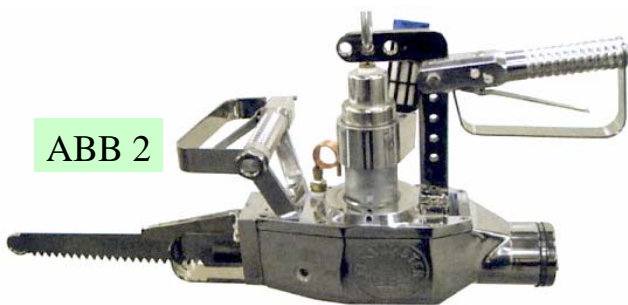

Coupe cornes hydraulique à lames incurvée

Cisaille hydraulique coupe pattes GB

Cisaille hydraulique sternum moutons / veaux

Lève panne

Cisaille hydraulique coupe cornes / pattes GB

Cisaille hydraulique coupe têtes de porcs

Cisaille hydraulique coupe pattes de porcs

Cisaille hydraulique coupe pattes ovins

Scie à sternum GB électrique ; pneumatique ; hydraulique

Scie circulaire électrique tri 42 V

Coupe rosette

Z.A. la Fouquerie
72300 SABLE / Sarthe
Tél. 02 43 92 16 22
Fax. 02 43 92 17 36
www.sceria.fr

BM 5 SB

BM 5 SDB

Scies de fente carcasses
(5 modèles : GB ; veaux ; porcs)

77 Air

Scies circulaires pneumatiques
(8 modèles - lames Ø 102 à 305mm)

SC 650

HKM 1

HSC 800

HKM 4

Scies circulaires hydrauliques
(5 modèles - lames Ø 165 à 305mm)

Turbo 3

Dépouilleur

Turbo Trim

Couteaux circulaires

Affûteuse