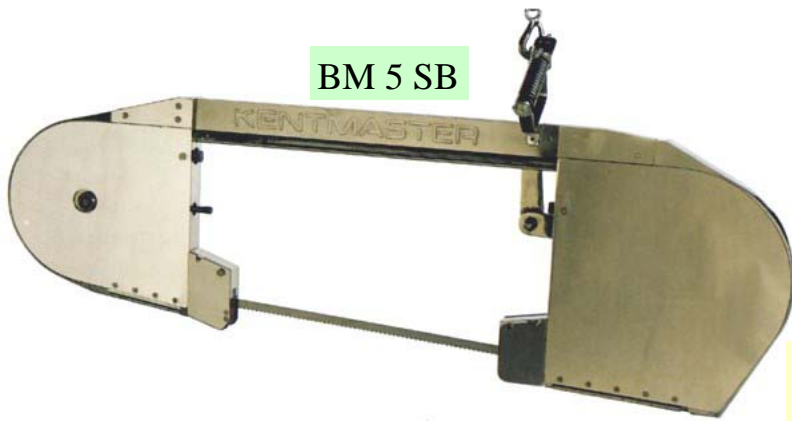

Coupe cornes hydraulique à lames incurvée

Cisaille hydraulique coupe pattes GB

Cisaille hydraulique sternum moutons / veaux

Lève panne

Cisaille hydraulique coupe cornes / pattes GB

Cisaille hydraulique coupe têtes de porcs

Cisaille hydraulique coupe pattes de porcs

Cisaille hydraulique coupe pattes ovins

Scie à sternum GB électrique ; pneumatique ; hydraulique

Scie circulaire électrique tri 42 V

Coupe rosette

Z.A. la Fouquerie
72300 SABLE / Sarthe
Tél. 02 43 92 16 22
Fax. 02 43 92 17 36
www.sceria.fr

BM 5 SB

BM 5 SDB

Scies de fente carcasses
(5 modèles : GB ; veaux ; porcs)

77 Air

Scies circulaires pneumatiques
(8 modèles - lames Ø 102 à 305mm)

SC 650

HKM 1

HSC 800