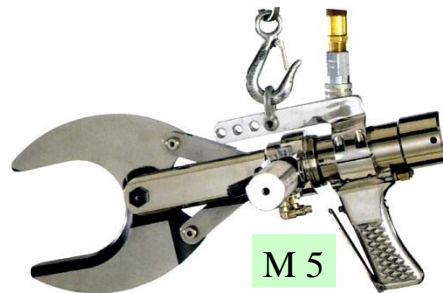

Coupe cornes hydraulique à lames incurvée

Cisaille hydraulique coupe pattes GB

Cisaille hydraulique sternum moutons / veaux

Lève panne

Cisaille hydraulique coupe cornes / pattes GB

Cisaille hydraulique coupe têtes de porcs

Cisaille hydraulique coupe pattes de porcs

Cisaille hydraulique coupe pattes ovins

Scie à sternum GB électrique ; pneumatique ; hydraulique

Scie circulaire électrique tri 42 V

Coupe rosette

Z.A. la Fouquerie
72300 SABLE / Sarthe
Tél. 02 43 92 16 22
Fax. 02 43 92 17 36
www.sceria.fr

BM 5 SB

BM 5 SDB

Scies de fente carcasses
(5 modèles : GB ; veaux ; porcs)

77 Air

Scies circulaires pneumatiques
(8 modèles - lames Ø 102 à 305mm)

SC 650

HKM 1

HSC 800

HKM 4

Scies circulaires hydrauliques
(5 modèles - lames Ø 165 à 305mm)

Turbo 3

Dépouilleur

Turbo Trim

Couteaux circulaires

Affûteuse