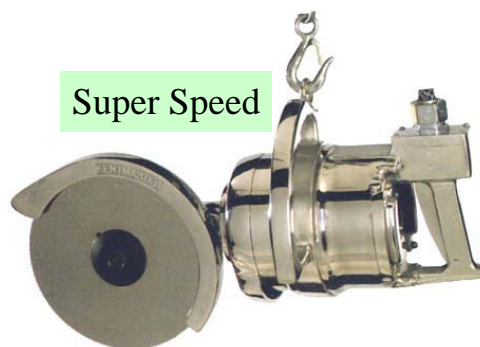

Coupe cornes hydraulique à lames incurvée

Cisaille hydraulique coupe pattes GB

Cisaille hydraulique sternum moutons / veaux

Lève panne

Cisaille hydraulique coupe cornes / pattes GB

Cisaille hydraulique coupe têtes de porcs

Cisaille hydraulique coupe pattes de porcs

Cisaille hydraulique coupe pattes ovins

Scie à sternum GB électrique ; pneumatique ; hydraulique

Scie circulaire électrique tri 42 V

Coupe rosette

Z.A. la Fouquerie
72300 SABLE / Sarthe
Tél. 02 43 92 16 22
Fax. 02 43 92 17 36
www.sceria.fr