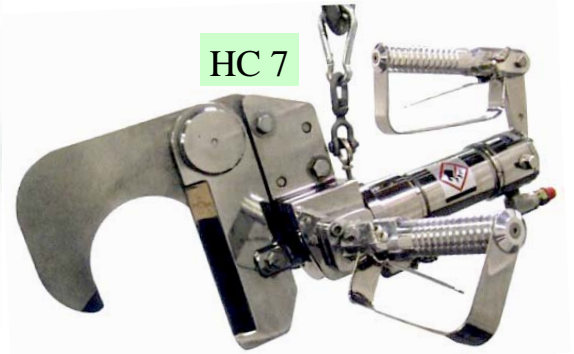

Coupe cornes hydraulique à lames incurvée

Cisaille hydraulique coupe pattes GB

Cisaille hydraulique sternum moutons / veaux

Lève panne

Cisaille hydraulique coupe cornes / pattes GB

Cisaille hydraulique coupe têtes de porcs

Cisaille hydraulique coupe pattes de porcs

Cisaille hydraulique coupe pattes ovins

Scie à sternum GB électrique ; pneumatique ; hydraulique

Scie circulaire électrique tri 42 V

Coupe rosette

Z.A. la Fouquerie
72300 SABLE / Sarthe
Tél. 02 43 92 16 22
Fax. 02 43 92 17 36
www.sceria.fr

BM 5 SB

BM 5 SDB

Scies de fente carcasses
(5 modèles : GB ; veaux ; porcs)

77 Air

Scies circulaires pneumatiques
(8 modèles - lames Ø 102 à 305mm)

SC 650

HKM 1

HSC 800

HKM 4

Scies circulaires hydrauliques
(5 modèles - lames Ø 165 à 305mm)

Turbo 3

Dépouilleur

Turbo Trim

Couteaux circulaires

Affûteuse