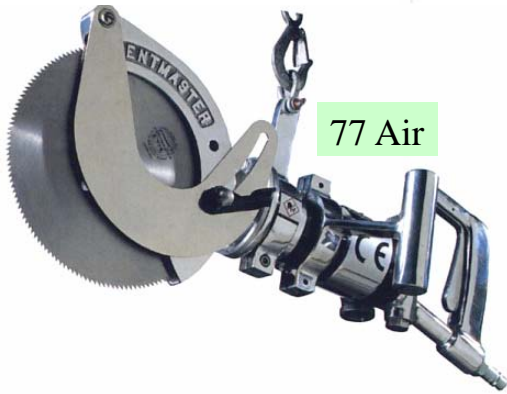

Cisaille hydraulique coupe pattes de porcs

Cisaille hydraulique coupe pattes ovins

Scie à sternum GB électrique ; pneumatique ; hydraulique

Scie circulaire électrique tri 42 V

Coupe rosette

Z.A. la Fouquerie
72300 SABLE / Sarthe
Tél. 02 43 92 16 22
Fax. 02 43 92 17 36
www.sceria.fr

BM 5 SB

BM 5 SDB

Scies de fente carcasses
(5 modèles : GB ; veaux ; porcs)

77 Air

Scies circulaires pneumatiques
(8 modèles - lames Ø 102 à 305mm)

SC 650

HKM 1

HSC 800

HKM 4

Scies circulaires hydrauliques
(5 modèles - lames Ø 165 à 305mm)

Turbo 3

Dépouilleur

Turbo Trim

Couteaux circulaires

Affûteuse