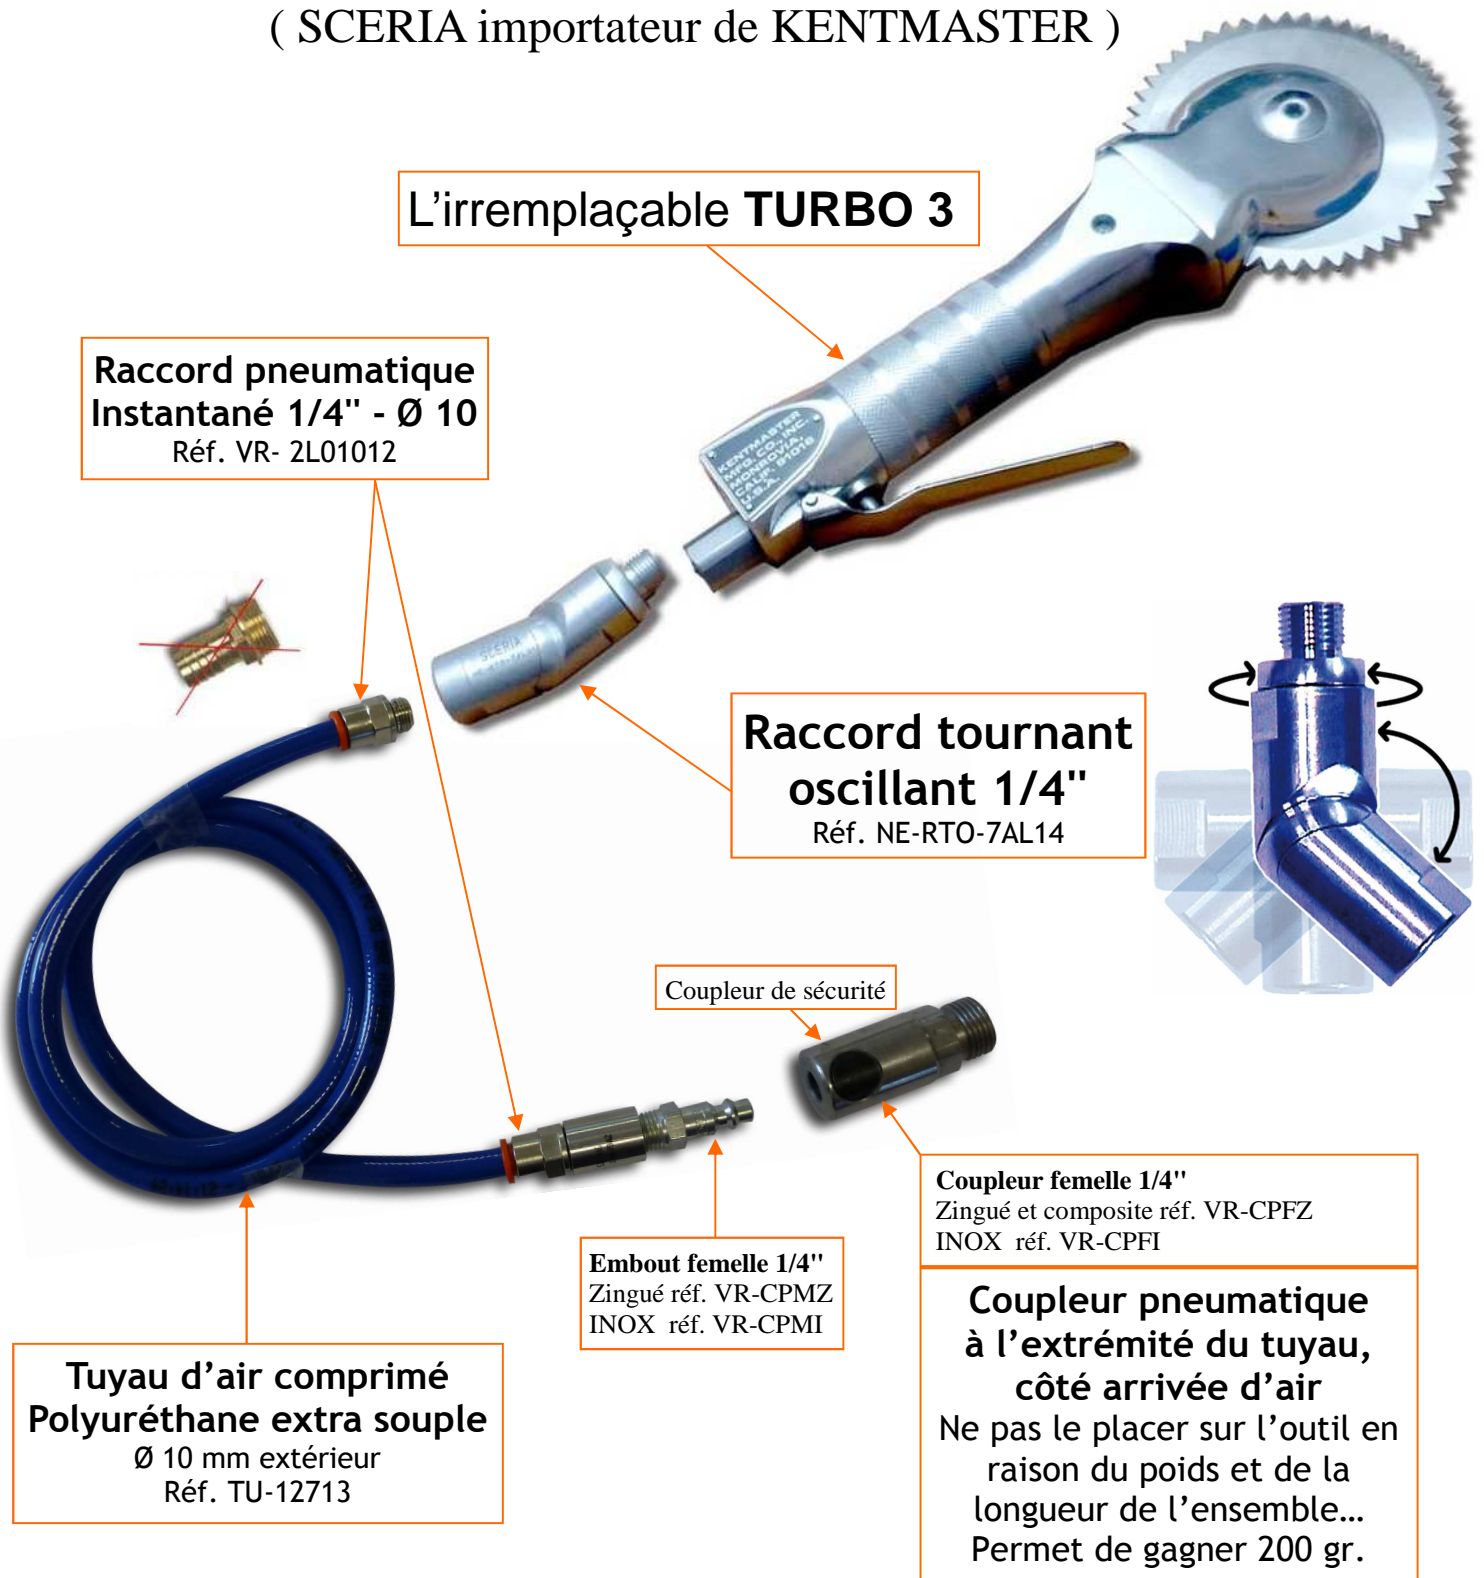

# SCERIA

ne se contente pas de ne fournir qu'un outil...  
... mais un ensemble pour les pros.

( SCERIA importateur de KENTMASTER )

L'irremplaçable **TURBO 3**

Raccord pneumatique  
Instantané 1/4" - Ø 10  
Réf. VR- 2L01012

Raccord tournant  
oscillant 1/4"  
Réf. NE-RTO-7AL14

Coupleur de sécurité

Coupleur femelle 1/4"  
Zingué et composite réf. VR-CPFZ  
INOX réf. VR-CPFI

Embout femelle 1/4"  
Zingué réf. VR-CPMZ  
INOX réf. VR-CPMI

Tuyau d'air comprimé  
Polyuréthane extra souple  
Ø 10 mm extérieur  
Réf. TU-12713

**Coupleur pneumatique  
à l'extrémité du tuyau,  
côté arrivée d'air**  
Ne pas le placer sur l'outil en  
raison du poids et de la  
longueur de l'ensemble...  
Permet de gagner 200 gr.